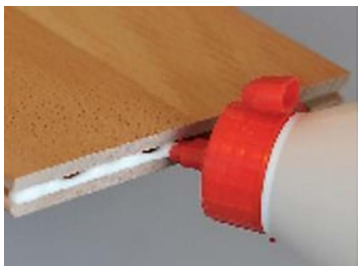

129,6 mm (Sort etiket) - Varenr.: 092000-250

129,8 mm (Rød etiket) - Varenr.: 090800-250

TO-VEJSBØJLE

To-vejs bøjle 227,1 mm af hærdet stål. Bruges ved tovejs lægning af Junckers massive gulve i bolig og erhverv.

Æske med 50 stk.

Varenr. 091000-50

FUGEBÅND

Materialetype: Kork/gummi.

Dimension: 12 x 12 mm.

Emballage størrelse: 12 x 1 meter.

Varenr. 095600

SYLVAFIX - BRÆDDESTØDSLIM

Sylvafix anvendes til limning af brædde-endestød ved bøjlelægning af Junckers massive gulve.

Flasker af 0,75 liter.

Varenr. 099030

BØSNINGER

Bøsninger med ramme i messingfarve og trælag af bøg.

Varenr. 099115: Indvendig/ydre diameter: 75/95 mm