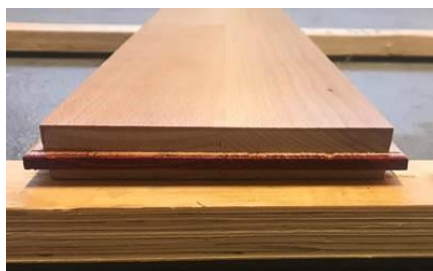

SYLVATHENE DAMPSPÆRRE

Varenr. 099039

0,20 mm PE-folie. Bruges som fugtspærre oven på undergulve af beton. 4 meter bredt med markeret overlap.

Ruller á 100 m² (4 x 25 m).

OVERGANGSRAMPE, SORT ALUMINIUM

Varenr.	Produkt	Gulvtype
037500	Højde 34 mm, Bredde 80,44 mm 1950 mm rampe, 4 stk.	Bøjle sportsgulv med 10 mm sports foam
037500R	1950 mm rampe, højre hjørne 4 stk	
037500L	1950 mm rampe, venstre hjørne, 4 stk.	

MIDTER-RÆKKE BRÆT

Anvendes til sportsgulve, når installation ønskes påbegyndt i midten af hallen.

Konstrueret med dobbelt bøjlespor og fer på begge sider af brættet. Gør det let at udføre installationen i to retninger.